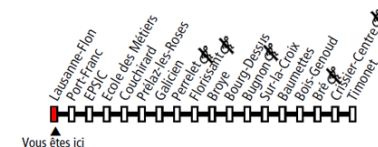

Plan de Situation;

Centre de formation Veledes, Bourg-Dessus 16, 1020 Renens (Côté Allée de la Vorsiaz)

Depuis la gare de Renens nord

Direction > Prilly-Eglise

Utilisez le Bus n° 38 de Renens VD, gare nord en direction Prilly, église à destination de Renens VD, Bourg-Dessus.

Départ de Renens VD, gare nord
Arrivée à Renens VD, Bourg-Dessus
Durée totale du voyage: 0:14
Nombre de changements: 0

Depuis la gare de Lausanne

↓
18

Arêt inaccessible en chaise roulante