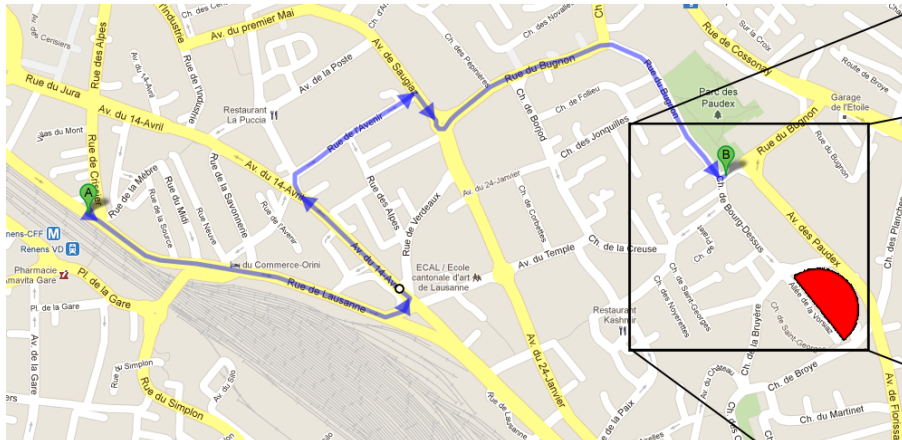

Plan de Situation;

Centre de formation Veledes, Bourg-Dessus 16, 1020 Renens (Côté Allée de la Vorsiaz)

Depuis la gare de Renens nord

Direction > Prilly-Eglise

Utilisez le Bus n° 38 de Renens VD, gare nord en direction Prilly, église à destination de Renens VD, Bourg-Dessus.

Départ de Renens VD, gare nord
Arrivée à Renens VD, Bourg-Dessus
Durée totale du voyage: 0:14
Nombre de changements: 0

Depuis la gare de Lausanne

↓
18

Arêt inaccessible en chaise roulante