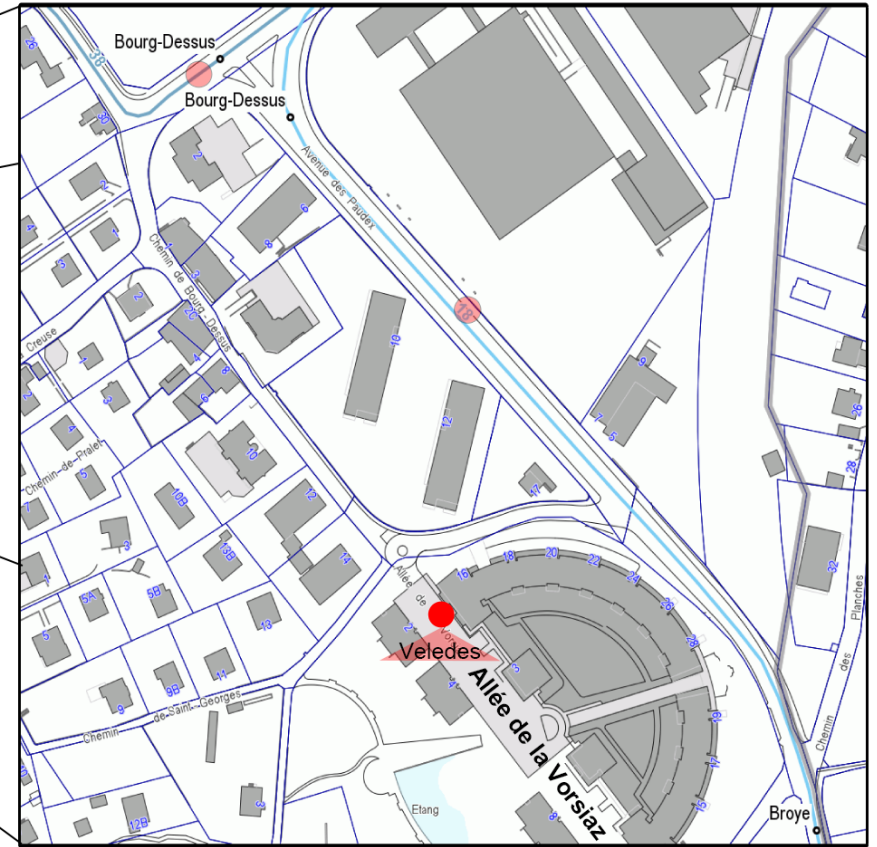

Plan de Situation;

Centre de formation Veledes, Bourg-Dessus 16, 1020 Renens (Côté Allée de la Vorsiaz)

Depuis la gare de Renens nord

Direction > Prilly-Eglise

Utilisez le Bus n° 38 de Renens VD, gare nord en direction Prilly, église à destination de Renens VD, Bourg-Dessus.

Départ de Renens VD, gare nord
Arrivée à Renens VD, Bourg-Dessus
Durée totale du voyage: 0:14
Nombre de changements: 0

Depuis la gare de Lausanne

↓
18

Arêt inaccessible en chaise roulante