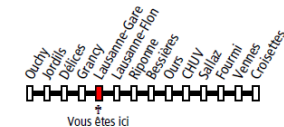

Plan de Situation;

Centre de formation Veledes, Bourg-Dessus 16, 1020 Renens (Côté Allée de la Vorsiaz)

Depuis la gare de Renens nord

Direction > Prilly-Eglise

Utilisez le Bus n° 38 de Renens VD, gare nord en direction Prilly, église à destination de Renens VD, Bourg-Dessus.

Départ de Renens VD, gare nord
Arrivée à Renens VD, Bourg-Dessus
Durée totale du voyage: 0:14
Nombre de changements: 0

Depuis la gare de Lausanne

↓
18

Arêt inaccessible en chaise roulante