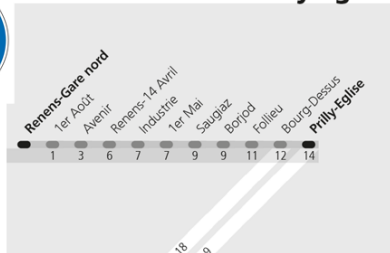

Plan de Situation;

Centre de formation Veledes, Bourg-Dessus 16, 1020 Renens (Côté Allée de la Vorsiaz)

Depuis la gare de Renens nord

Direction > Prilly-Eglise

Utilisez le Bus n° 38 de Renens VD, gare nord en direction Prilly, église à destination de Renens VD, Bourg-Dessus.

Départ de Renens VD, gare nord
Arrivée à Renens VD, Bourg-Dessus
Durée totale du voyage: 0:14
Nombre de changements: 0

Depuis la gare de Lausanne

↓
18

Arêt inaccessible en chaise roulante